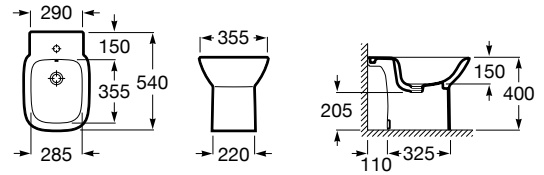

DEBBA

SQUARE - Bidé sin tapa

MEDIDAS

Longitud	355 mm
Anchura	540 mm
Altura	400 mm

COLORES Y ACABADOS

00 Blanco

PVPR (IVA INCLUIDO)

**100,31 €**

DIBUJOS TÉCNICOS

CARACTERÍSTICAS

SQUARE - Bidé sin tapa. Incluye juego de fijación. No incluye grifería.

Agujeros para grifería: 1 Agujero

Altura de la toma de agua (mm): 180

Conjunto de fijaciones: Incluido

Distancia entre tomas de agua (mm): 150

Forma: Cuadrado

Tapa: Tapa no incluida

Tipo de instalación: De pie

**COMPATIBLE**

SQUARE - Tapa y asiento de  
Supralit® para bidé

8069D0..B