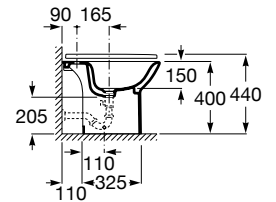

## ROUND - Bidé sin tapa

MEDIDAS

Longitud	355 mm
Anchura	540 mm
Altura	400 mm

COLORES Y ACABADOS

00 Blanco

PVPR (IVA INCLUIDO)

**95,47 €**

DIBUJOS TÉCNICOS

CARACTERÍSTICAS

Bidé sin tapa. Incluye juego de fijación. No incluye grifería.

Adosado a pared

Agujeros para grifería: 1 Agujero

Conjunto de fijaciones: Incluido

Forma: Redondo

Tapa: Tapa no incluida

Tipo de instalación: De pie