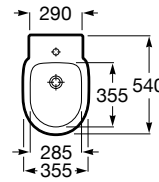

## ROUND - Bidé sin tapa

MEDIDAS

Longitud	355 mm
Anchura	540 mm
Altura	400 mm

COLORES Y ACABADOS

00 Blanco

PVPR (IVA INCLUIDO)

**95,47 €**

DIBUJOS TÉCNICOS

CARACTERÍSTICAS

Bidé sin tapa. Incluye juego de fijación. No incluye grifería.

Adosado a pared

Agujeros para grifería: 1 Agujero

Conjunto de fijaciones: Incluido

Forma: Redondo

Tapa: Tapa no incluida

Tipo de instalación: De pie