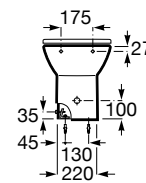

## ROUND - Bidé sin tapa

MEDIDAS

Longitud	355 mm
Anchura	540 mm
Altura	400 mm

COLORES Y ACABADOS

00 Blanco

PVPR (IVA INCLUIDO)

**95,47 €**

DIBUJOS TÉCNICOS

CARACTERÍSTICAS

Bidé sin tapa. Incluye juego de fijación. No incluye grifería.

Adosado a pared

Agujeros para grifería: 1 Agujero

Conjunto de fijaciones: Incluido

Forma: Redondo

Tapa: Tapa no incluida

Tipo de instalación: De pie