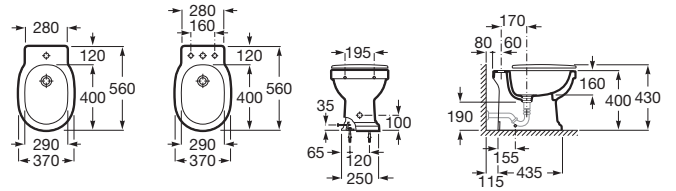

CARMEN

Bidé sin tapa

MEDIDAS

Longitud	370 mm
Anchura	560 mm
Altura	400 mm

COLORES Y ACABADOS

56 Negro

PVPR (IVA INCLUIDO)

400,51 €

DIBUJOS TÉCNICOS

CARACTERÍSTICAS

Bidé sin tapa. Incluye sistema de fijación. No incluye grifería, desagüe ni sifón curvo.

Agujeros para grifería: 1 Agujero

Forma: Redondo

Tapa: Tapa no incluida

Tipo de instalación: De pie