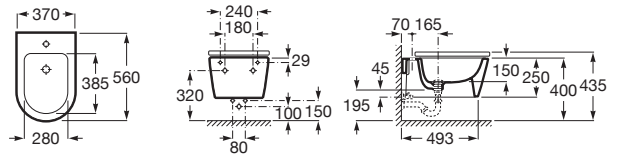

INSPIRA

ROUND - Bidé suspendido sin tapa

MEDIDAS

Longitud	370 mm
Anchura	560 mm
Altura	400 mm

COLORES Y ACABADOS

PVPR (IVA INCLUIDO)

375,10 €

DIBUJOS TÉCNICOS

CARACTERÍSTICAS

ROUND - Bidé suspendido sin tapa. Incluye juego de fijaciones. No incluye grifería. Para la instalación de bidés suspendidos se requiere un sistema de instalación Roca compatible.

Agujeros para grifería: 1 Agujero

Capacidad del bidé (l): 7,2

Conjunto de fijaciones: Incluido

Forma: Redondo

Tapa: Tapa no incluida

Tipo de instalación: Suspendido