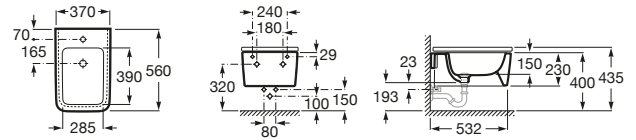

INSPIRA

SQUARE - Bidé suspendido sin tapa

MEDIDAS

Longitud	370 mm
Anchura	560 mm
Altura	230 mm

COLORES Y ACABADOS

PVPR (IVA INCLUIDO)

453,75 €

DIBUJOS TÉCNICOS

CARACTERÍSTICAS

SQUARE - Bidé suspendido sin tapa. Incluye juego de fijaciones. No incluye grifería. Para la instalación de bidés suspendidos se requiere un sistema de instalación Roca compatible.

Agujeros para grifería: 1 Agujero

Capacidad del bidé (l): 7,5

Conjunto de fijaciones: Incluido

Forma: Cuadrado

Tapa: Tapa no incluida

Tipo de instalación: Suspendido

COMPATIBLE

SQUARE - Tapa de SUPRALIT® para bidé con caída amortiguada

806532..B