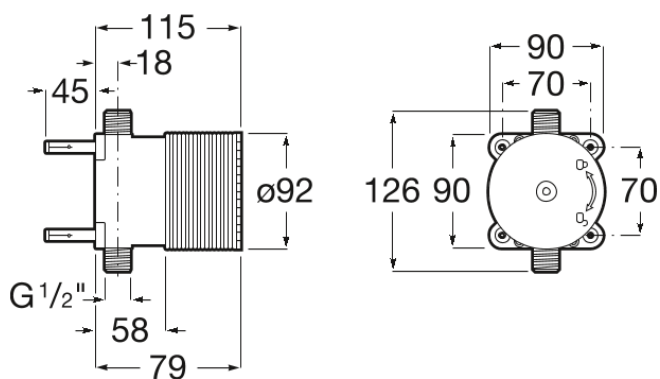

ONA

Box para instalación de mezclador de pie para bañera

PVPR (IVA INCLUIDO)

203,28 €

DIBUJOS TÉCNICOS

CARACTERÍSTICAS

Lugar de instalación: Bañera

Tipo de instalación: Empotrada