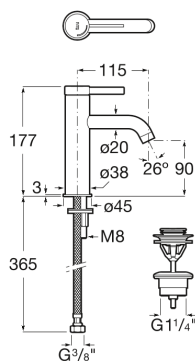

Rosca de la toma de agua: 3/8"

Tipo de desagüe: Desagüe click-clack

Tipo de grifería: Monomando

Tipo de instalación: De repisa

Evershine

SoftTurn

DIAGRAMA DE FLUJO

COMPRADOS JUNTOS HABITUALMENTE