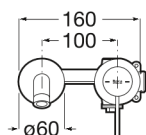

ONA

Grifería empotrable para lavabo

PVPR (IVA INCLUIDO)

308,55 €

DIBUJOS TÉCNICOS

CARACTERÍSTICAS

Grifería empotrable para lavabo. Longitud del caño 230 mm. No incluye desagüe ni enlaces de alimentación flexibles. A completar con cuerpo empotrable universal A5E3501..0.

Caudal (l/min a 3 bares): 5

Cromo biniquel

Lugar de instalación: Lavabo

Nivel acústico (dB): Grupo 1 (Hasta 20 dB)

Tipo de aireador: Integrado

Tipo de desagüe: Desagüe no incluido

Tipo de grifería: Monomando

Tipo de instalación: Empotrada

Válvula antirretorno

Evershine

SoftTurn

COMPRADOS JUNTOS HABITUALMENTE

Cuerpo empotrable para grifería de lavabo

5E3501..0

Desagüe universal para lavabo/bidé de 1 1/4" de click-clack. Tapón cromado Ø40 mm