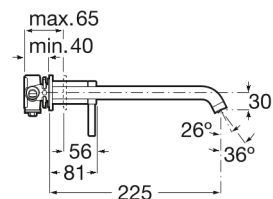

ONA

Grifería empotrable para lavabo

PVPR (IVA INCLUIDO)

308,55 €

DIBUJOS TÉCNICOS

CARACTERÍSTICAS

Grifería empotrable para lavabo. Longitud del caño 230 mm. No incluye desagüe ni enlaces de alimentación flexibles. A completar con cuerpo empotrable universal A5E3501..0.

Caudal (l/min a 3 bares): 5

Cromo biniquel

Lugar de instalación: Lavabo

Nivel acústico (dB): Grupo 1 (Hasta 20 dB)

Tipo de aireador: Integrado

Tipo de desagüe: Desagüe no incluido

Tipo de grifería: Monomando

Tipo de instalación: Empotrada

Válvula antirretorno

Evershine

SoftTurn

COMPRADOS JUNTOS HABITUALMENTE

Cuerpo empotrable para grifería de lavabo

5E3501..0

Desagüe universal para lavabo/bidé de 1 1/4" de click-clack. Tapón cromado Ø40 mm