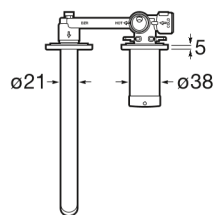

ONA

Grifería empotrable para lavabo

PVPR (IVA INCLUIDO)

308,55 €

DIBUJOS TÉCNICOS

CARACTERÍSTICAS

Grifería empotrable para lavabo. Longitud del caño 230 mm. No incluye desagüe ni enlaces de alimentación flexibles. A completar con cuerpo empotrable universal A5E3501..0.

Caudal (l/min a 3 bares): 5

Cromo biniquel

Lugar de instalación: Lavabo

Nivel acústico (dB): Grupo 1 (Hasta 20 dB)

Tipo de aireador: Integrado

Tipo de desagüe: Desagüe no incluido

Tipo de grifería: Monomando

Tipo de instalación: Empotrada

Válvula antirretorno

Evershine

SoftTurn

COMPRADOS JUNTOS HABITUALMENTE

Cuerpo empotrable para grifería de lavabo

5E3501..0

Desagüe universal para lavabo/bidé de 1 1/4" de click-clack. Tapón cromado Ø40 mm