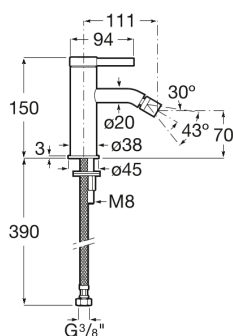

Nivel acústico (dB): Grupo 1 (Hasta 20 dB)

Rosca de la toma de agua: 3/8"

Tipo de aireador: articulado

Tipo de cartucho: Cerámico

Tipo de desagüe: Desagüe no incluido

Tipo de grifería: Monomando

Evershine

SoftTurn