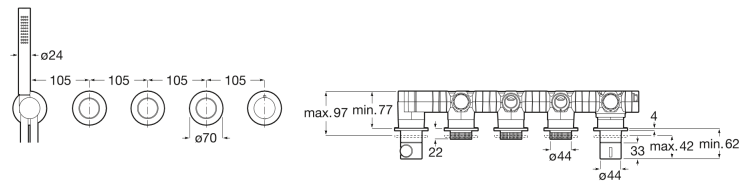

T-MULTI

Switch - Grifería termostática empotrable de 3 vías para baño-ducha con ducha de mano y soporte con toma de agua

PVPR (IVA INCLUIDO)

715,11 €

DIBUJOS TÉCNICOS

CARACTERÍSTICAS

Grifería termostática empotrable de 3 vías para baño-ducha con ducha de mano y soporte con toma de agua. A completar con cuerpo empotrable A5E734AC00

Caudal (l/min a 3 bares): 6,5

Consumo anual de energía (kWh/año): 435,09

Lugar de instalación: Ducha

Numero de entradas de agua: 2

Tipo de grifería: Termostático

Tipo de grifería: Termostático

Tipo de instalación: Empotrada