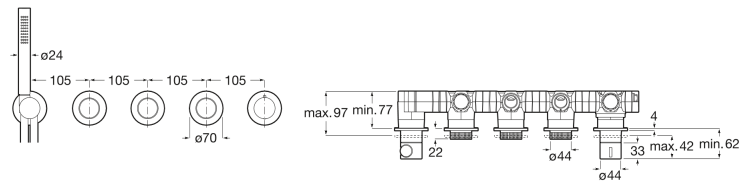

**T-MULTI**

Switch - Grifería termostática empotrable de 3 vías para baño-ducha con ducha de mano y soporte con toma de agua

PVPR (IVA INCLUIDO)

997,04 €

**DIBUJOS TÉCNICOS**

**CARACTERÍSTICAS**

Grifería termostática empotrable de 3 vías para baño-ducha con ducha de mano y soporte con toma de agua. A completar con cuerpo empotrable A5E734AC00

Caudal (l/min a 3 bares): 6,5

Consumo anual de energía (kWh/año): 435,09

Lugar de instalación: Ducha

Numero de entradas de agua: 2

Tipo de grifería: Termostático

Tipo de grifería: Termostático

Tipo de instalación: Empotrada