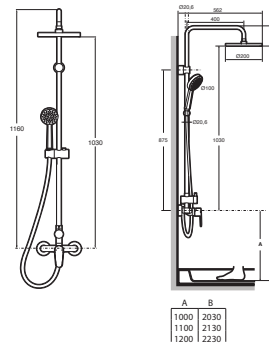

VICTORIA

M - BASIC - Columna de ducha monomando

MEDIDAS

Anchura 562 mm
 Altura 1165 mm

COLORES Y ACABADOS

C0 Cromado

PVPR (IVA INCLUIDO)

536,03 €

DIBUJOS TÉCNICOS

CARACTERÍSTICAS

Columna monomando para ducha. Incluye rociador de \varnothing 200 mm, ducha de mano de \varnothing 100 mm de 1 función, flexible metálico de 1,5 m.

Acabado: Cromado

Adecuada para: Ducha

Flexible incluido

Forma del rociador: Circular

Grifería: Incluida

Longitud del flexible (m): 150

Número de salidas de agua: 2

Número de vías del inversor: 2

Presión mínima requerida (bar): 1

Teléfono de ducha: Incluido

Tipo de grifería: Monomando

Tipo de instalación: Mural

Evershine ®

Funciones del rociador
Funciones del rociador: Rain

Funciones del teléfono de ducha
Funciones del teléfono de ducha: Rain

COMPATIBLE

Jabonera cromada para barra de ducha