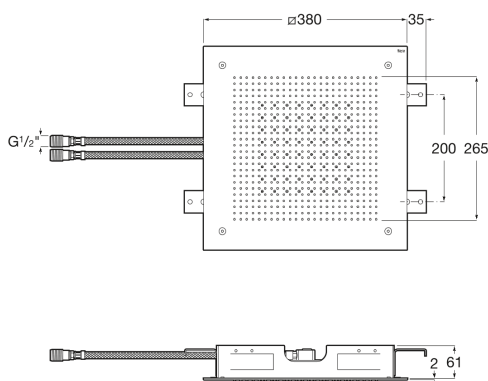

RAINDREAM

Rociador de techo de acero inoxidable con 2 funciones

MEDIDAS

Longitud 380 mm
Anchura 380 mm

COLORES Y ACABADOS

NB Negro mate

PVPR (IVA INCLUIDO)

1723,04 €

CARACTERÍSTICAS

Rociador cuadrado de techo de acero inoxidable. Dos funciones: Rain y NightRain.

Anchura del rociador (mm): 380

Caudal (l/min a 3 bares): 12

Diámetro del rociador (mm): 380

Forma del rociador: Cuadrado

Longitud del rociador (mm): 500

Número de funciones: 2

DIBUJOS TÉCNICOS

EasyClean®

Raindream

Gama premium de rociadores de ducha metálicos extraplanos para techo o pared. Incorpora el sistema Easyclean para una fácil limpieza de los residuos calcáreos.