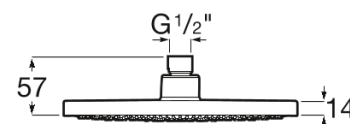

RAINSENSE

Rociador circular con frontal de silicona

MEDIDAS

Longitud 230 mm
Anchura 230 mm

COLORES Y ACABADOS

B0 Blanco mate

PVPR (IVA INCLUIDO)

127,05 €

DIBUJOS TÉCNICOS

CARACTERÍSTICAS

Grifería empotrable para baño-ducha (2 vías) con inversor automático. A completar con RocaBox A525869403.

Anchura del rociador (mm): 230

Caudal (l/min a 3 bares): 8

Diámetro del rociador (mm): 230