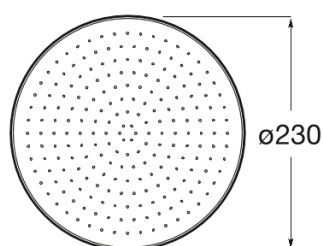

RAINSENSE

Rociador circular con frontal de silicona

MEDIDAS

Longitud 230 mm
Anchura 230 mm

COLORES Y ACABADOS

B0 Blanco mate

PVPR (IVA INCLUIDO)

127,05 €

DIBUJOS TÉCNICOS

CARACTERÍSTICAS

Grifería empotrable para baño-ducha (2 vías) con inversor automático. A completar con RocaBox A525869403.

Anchura del rociador (mm): 230

Caudal (l/min a 3 bares): 8

Diámetro del rociador (mm): 230