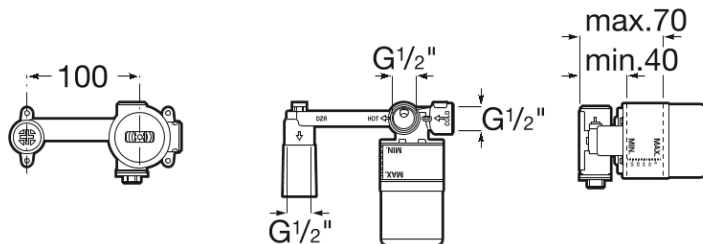

## Cuerpo empotrable para grifería de lavabo

PVPR (IVA INCLUIDO)

153,67 €

DIBUJOS TÉCNICOS

### CARACTERÍSTICAS

Cuerpo empotrable para la instalación de mezcladores monomando empotrables para lavabos (ver compatibilidades).

Ahorro de agua y energía

Lugar de instalación: Lavabo

Rosca de la toma de agua: 1/2"

Tipo de desagüe: Desagüe no incluido

Tipo de grifería: Monomando

Tipo de instalación: Empotrada

Evershine

COMPRADOS JUNTOS HABITUALMENTE

Grifería empotrable para  
lavabo

5A359E..0