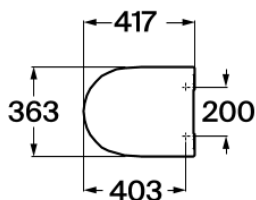

**ONA**

**Tapa y asiento de Supralit® para inodoro compacto**

MEDIDAS

Longitud	417 mm
Anchura	363 mm
Altura	46 mm

COLORES Y ACABADOS

PVPR (IVA INCLUIDO)

**87,12 €**

DIBUJOS TÉCNICOS

**CARACTERÍSTICAS**

Tapa y asiento de Supralit® para inodoro compacto.

Adecuado para: Inodoro

Anchura de la taza (mm): 360

Distancia entre centros de orificios para fijaciones (mm): 200

Distancia entre el centro de los orificios para fijaciones y el frente de la