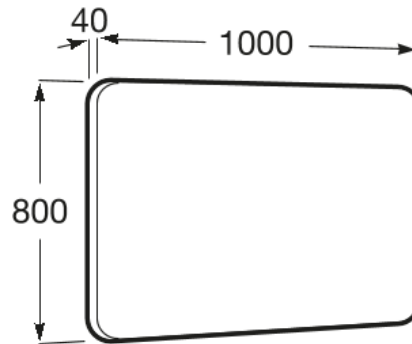


**LUNA****Frame - Espejo rectangular**

PVPR (IVA INCLUIDO)

275,88 €

DIBUJOS TÉCNICOS

**CARACTERÍSTICAS**

Espejo rectangular.

Forma: Rectangular

Material del marco: Metal