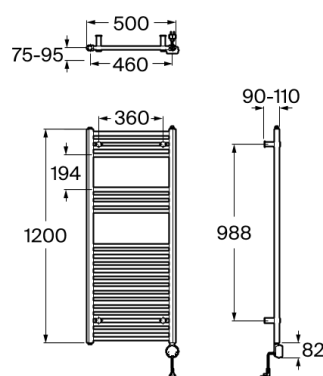

VICTORIA

Toallero eléctrico 500W

MEDIDAS

Longitud 500 mm
 Altura 1200 mm

COLORES Y ACABADOS

P3 Blanco brillante

PVPR (IVA INCLUIDO)

323,07 €

DIBUJOS TÉCNICOS

CARACTERÍSTICAS

Toallero eléctrico de acero. Incluye termostato con 3 funciones: 4 niveles de temperatura ajustables, temporizador de potencia (2h) y temporizador de potencia con auto-off. Potencia de 500W. Dispone de protección frost (bajas temperaturas) y bajo consumo durante modo reposo. Incluye kit de montaje.

Material: Metal

Opciones de instalación: Solo con tornillería

Tipo de instalación: Mural

Victoria

Amplia colección de accesorios de diseño funcional y atemporal. Además de la instalación con tornillería, Victoria también permite una fijación alternativa mediante adhesivo, evitando así los agujeros y garantizando una alta resistencia (hasta 5 kg. de carga estática). El encaje perfecto tanto para cuartos de baño privados como para áreas públicas, incluyendo soluciones para movilidad reducida.