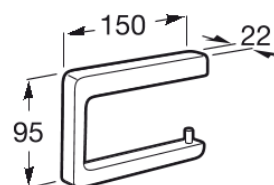

**TEMPO**

**Portarrollo sin tapa**

MEDIDAS

Longitud	150 mm
Anchura	22 mm
Altura	95 mm

COLORES Y ACABADOS

NB Negro mate

PVPR (IVA INCLUIDO)

**79,86 €**

DIBUJOS TÉCNICOS

**CARACTERÍSTICAS**

Portarrollo sin tapa.

Conjunto de fijaciones: Incluido

Material: Metal

Sin tapa

Tipo de instalación: Mural