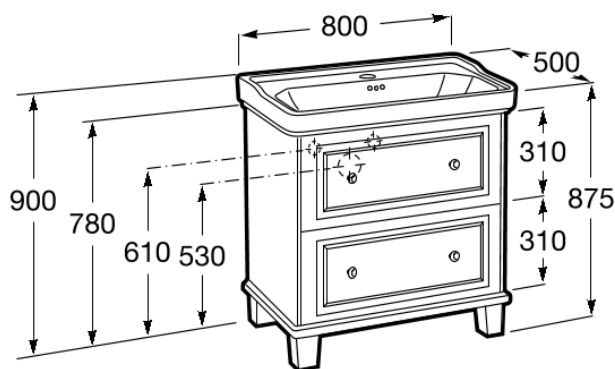

CARMEN

Unik - mueble base de dos cajones y lavabo con 1 orificio

MEDIDAS

Longitud	800 mm
Anchura	500 mm
Altura	875 mm

COLORES Y ACABADOS

PVPR (IVA INCLUIDO)

1508,87 €

DIBUJOS TÉCNICOS

CARACTERÍSTICAS

Unik - Conjunto de mueble base de dos cajones y lavabo con 1 orificio para grifería. No incluye grifería.

Lavabo / Agujeros para grifería: 1 Agujero en el centro

Material / Lavabo: Porcelana

Material / Mueble base: Lacado

Medidas / Lavabo y mueble / Altura (mm): 875

Medidas / Lavabo y mueble / Anchura (mm): 500

Medidas / Lavabo y mueble / Longitud (mm): 800

Mueble base / Combinación de puertas y cajones: 2 Cajones

Mueble base / Separadores internos

Mueble base / Sistema de apertura y cierre: Cajones con cierre amortiguado

Posición del lavabo: Central

Tipo de instalación: A suelo

Carmen

Carmen es un homenaje a uno de los lavabos más icónicos de Roca en los años 40, que regresa con un marcado carácter vintage para convertirse en una colección de porcelana y mobiliario con las últimas innovaciones en el diseño de espacios de baño.