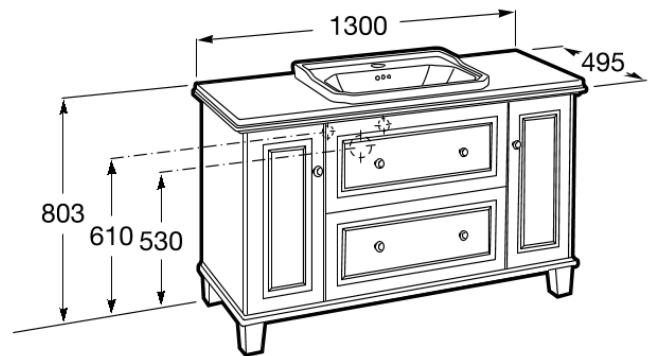

CARMEN

Mueble base de dos cajones y dos puertas para lavabo de encimera. Lavabo, encimera de mármol y grifería no incluidos.

MEDIDAS

Longitud 1300 mm
 Anchura 495 mm
 Altura 831 mm

COLORES Y ACABADOS

PVPR (IVA INCLUIDO)

2202,20 €

DIBUJOS TÉCNICOS

CARACTERÍSTICAS

Mueble base de dos cajones y dos puertas para lavabo de encimera. Lavabo, encimera de mármol y grifería no incluida.

Acabado de las patas: Madera

Apertura mano derecha

Apertura mano izquierda

Combinación de puertas y cajones: 2 Puertas y 2 Cajones

Configuración de orificios: 1 Agujero en el centro

Estructura del mueble: Combinación de puertas y cajones

Material de la repisa: Madera natural