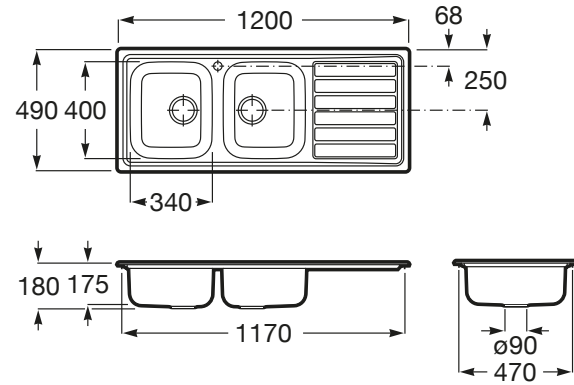

VICTORIA

Fregadero de 1 cubeta de acero inoxidable y escurridor a la derecha

PVPR (IVA INCLUIDO)

354,53 €

DIBUJOS TÉCNICOS

CARACTERÍSTICAS

Fregadero de 1 cubeta de acero inoxidable y escurridor a la derecha con válvula 3½" y desagüe.

Agujeros para grifería: 1 Agujero practicado y 1 Insinuado

Anchura de la cubeta (mm): 404

Escurreidor

Forma: Cuadrado

Longitud de la cubeta (mm): 342

Material: Acero inoxidable

Número de cubetas: 1

Profundidad de la cubeta (mm): 155

Recogedor incluido

Tipo de instalación: Sobre Encimera

COMPATIBLE

Sifón para fregaderos de 1 cubeta

506405407

Sifón salvaespacio para fregaderos de 1 cubeta

506405607

## Victoria

Completa colección de fregaderos con cinco medidas y diferentes combinaciones de cubetas y posición del escurridor. Para todo tipo de cocinas, de las más pequeñas a las que les sobra el espacio.