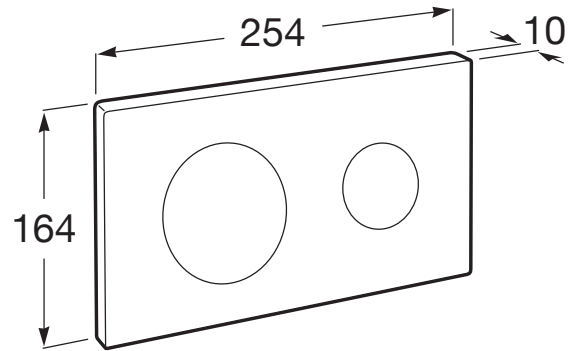

IN-WALL

PL10 DUAL (ONE) - Placa de accionamiento con descarga dual

MEDIDAS

Longitud	254 mm
Anchura	10 mm
Altura	164 mm

COLORES Y ACABADOS

PVPR (IVA INCLUIDO)

180,29 €

DIBUJOS TÉCNICOS

CARACTERÍSTICAS

PL10 DUAL (ONE) - Placa de accionamiento con descarga dual para sistemas de instalación "ONE" de Roca. Sin necesidad de utilizar herramientas para la instalación.

Número de pulsadores: 2

Peso neto (kg): 0,47

COMPATIBLE

DUPLO WC ONE SMART - Bastidor empotrable con cisterna de doble descarga y flexo de alimentación para Smart Toilets. Codo de 90 ° / 110 °

890078020

DUPLO WC ONE FREESTANDING - Bastidor con cisterna autoportante de doble descarga para inodoro suspendido. Codo de 90 ° / 110 °

890077020

DUPLO WC ONE COMPACT - Bastidor con cisterna compacta empotrable de doble descarga para inodoro suspendido. Codo de 90 ° / 110 °

890073020

BASIC TANK ONE COMPACT - Cisterna empotrable compacta con doble descarga para inodoro de tanque alto o empotrable