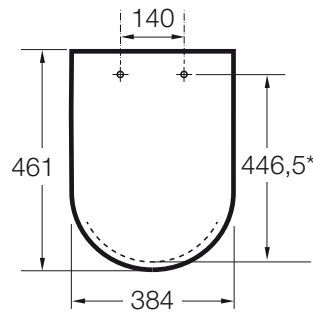

BEYOND

Tapa y asiento de SUPRALIT® para inodoro con caída amortiguada

PVPR (IVA INCLUIDO)

**199,65 €**

DIBUJOS TÉCNICOS

CARACTERÍSTICAS

Adecuado para: Inodoro

EasyFix®