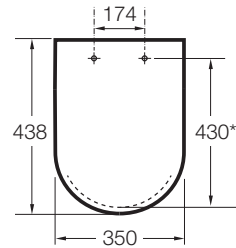

EasyClean®

Material antibacteriano