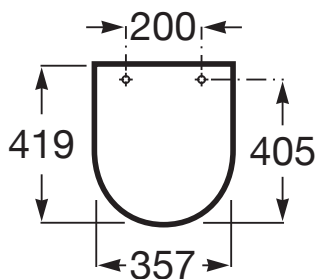

THE GAP

**ROUND - Tapa y asiento para inodoro compacto con caída amortiguada**

PVPR (IVA INCLUIDO)

**142,78 €**

DIBUJOS TÉCNICOS

CARACTERÍSTICAS

Adecuado para: Inodoro

Forma: Redonda

Material de las bisagras: Acero inoxidable

Publication Status

Tapa compacta / Asiento compacto

Cierre con caída amortiguada SoftClose®

**COMPATIBLE**

**ROUND - Taza Rimless con salida dual para inodoro de tanque bajo compacto adosado a pared**