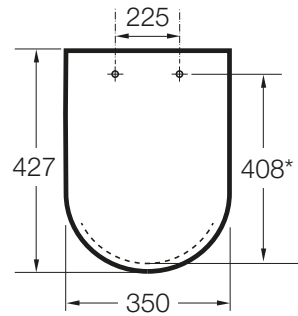

THE GAP

**SQUARE - Tapa y asiento de Supralit® para inodoro de tanque bajo compacto con caída amortiguada**

PVPR (IVA INCLUIDO)

**142,78 €**

DIBUJOS TÉCNICOS

CARACTERÍSTICAS

Adecuado para: Inodoro

EasyFix®

Forma: Cuadrada

Fácil extracción

Material de las bisagras: Acero inoxidable

Publication Status

Supralit®

Tapa compacta / Asiento compacto

Cierre con caída amortiguada SoftClose®

EasyClean®

## COMPATIBLE

SQUARE - Taza compacta adosada a pared con salida dual para inodoro de tanque bajo. Incluye juego de fijación.

342472..0

SQUARE - Taza compacta Rimless adosada pared con salida dual para inodoro de tanque bajo