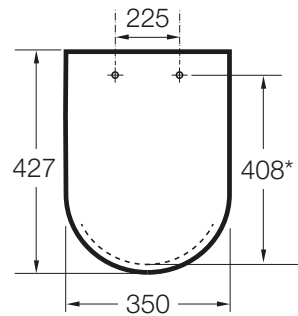

THE GAP

SQUARE - Tapa y asiento de Supralit® para inodoro de tanque bajo compacto

PVPR (IVA INCLUIDO)

76,83 €

DIBUJOS TÉCNICOS

CARACTERÍSTICAS

Adecuado para: Inodoro

EasyFix®

Forma: Cuadrada

Material de las bisagras: Acero inoxidable

Publication Status

Supralit®

Tapa compacta / Asiento compacto

EasyClean®

Material antibacteriano

COMPATIBLE

SQUARE - Taza compacta adosada a pared con salida dual para inodoro de tanque bajo. Incluye juego de fijación.

342472..0

SQUARE - Taza compacta Rimless adosada pared con salida dual para inodoro de tanque bajo