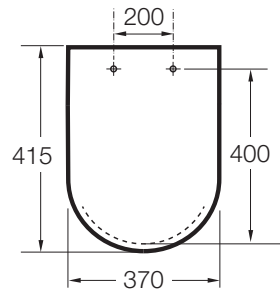

INSPIRA

**ROUND - Tapa y asiento de SUPRALIT® para inodoro compacto con caída amortiguada**

PVPR (IVA INCLUIDO)

**199,65 €**

DIBUJOS TÉCNICOS

CARACTERÍSTICAS

ROUND - Tapa y asiento de SUPRALIT® para inodoro compacto con caída amortiguada.

Adecuado para: Inodoro

EasyFix®

Forma: Redonda

Fácil extracción

Material de las bisagras: Latón cromado

Publication Status

Supralit®

Tapa compacta / Asiento compacto