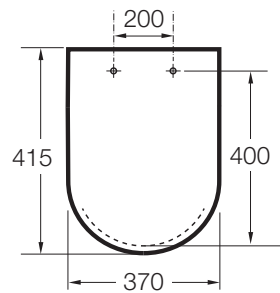

INSPIRA

ROUND - Tapa y asiento de SUPRALIT® para inodoro compacto con caída amortiguada

PVPR (IVA INCLUIDO)

199,65 €

DIBUJOS TÉCNICOS

CARACTERÍSTICAS

ROUND - Tapa y asiento de SUPRALIT® para inodoro compacto con caída amortiguada.

Adecuado para: Inodoro

EasyFix®

Forma: Redonda

Fácil extracción

Material de las bisagras: Latón cromado

Publication Status

Supralit®

Tapa compacta / Asiento compacto