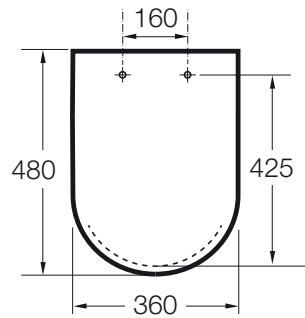

INSPIRA

SQUARE - Tapa y asiento de SUPRALIT® para inodoro con caída amortiguada

PVPR (IVA INCLUIDO)

245,63 €

DIBUJOS TÉCNICOS

CARACTERÍSTICAS

SQUARE - Tapa y asiento de SUPRALIT® para inodoro con caída amortiguada.

Adecuado para: Inodoro

EasyFix®

Forma: Cuadrada

Material de las bisagras: Latón cromado

Supralit®

Cierre con caída amortiguada SoftClose®

EasyClean®

Material antibacteriano