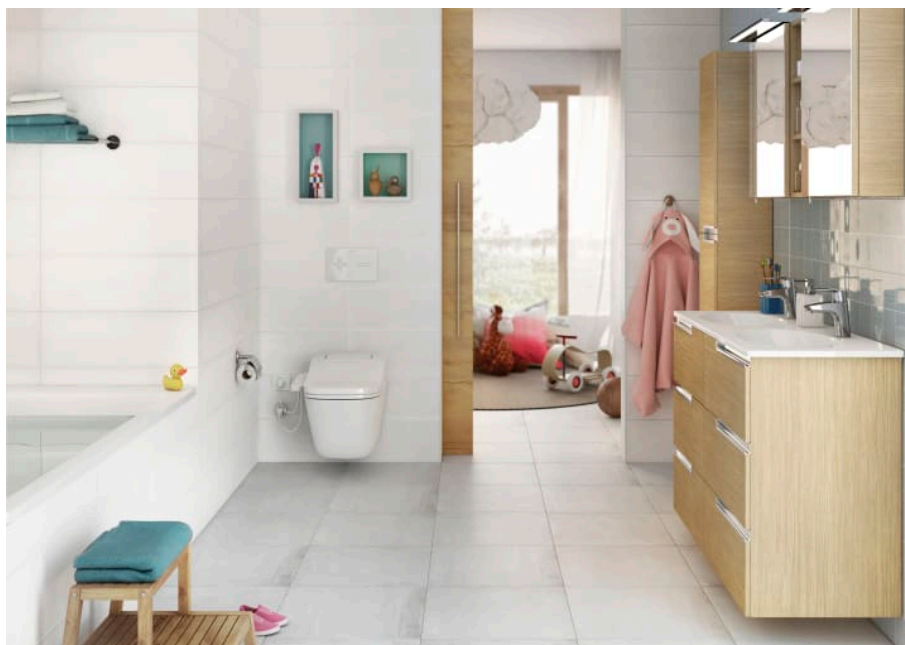

MULTICLEAN®

Premium Soft

PVPR (IVA INCLUIDO)

1303,17 €

DIBUJOS TÉCNICOS

CARACTERÍSTICAS

Asiento con funciones de lavado y secado, que se adapta a una gran variedad de inodoros Roca con forma "soft" (forma ligeramente redondeada). Instalación sencilla, solo requiere toma de agua y toma de corriente convencional.

342478..0

SQUARE - Taza Rimless con salida dual para inodoro de tanque bajo

342479..0

SQUARE - Taza altura confort adosada a pared con salida dual para inodoro de tanque bajo. Incluye codo de evacuación y juego de fijación.

342997..0

SQUARE - Taza con salida vertical para inodoro de tanque bajo

342998..0

SQUARE - Taza con salida dual para inodoro de tanque bajo

34299B..U

SQUARE - Taza suspendida con salida horizontal

346997..0

## Multiclean®

Multiclean® es la solución más rápida y sencilla para lograr una limpieza total. Compatibles con la gran mayoría de inodoros Roca, estos innovadores asientos ofrecen la última tecnología en higiene personal gracias a sus funciones de lavado y secado, fácilmente manejables desde su control lateral o mando a distancia.