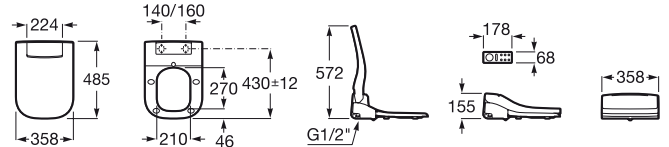

MULTICLEAN®

Premium Soft

PVPR (IVA INCLUIDO)

1303,17 €

DIBUJOS TÉCNICOS

CARACTERÍSTICAS

Asiento con funciones de lavado y secado, que se adapta a una gran variedad de inodoros Roca con forma "soft" (forma ligeramente redondeada). Instalación sencilla, solo requiere toma de agua y toma de corriente convencional.