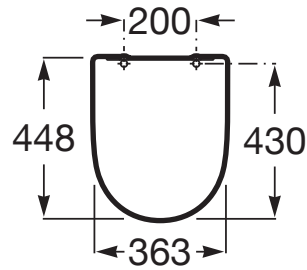

ONA

Tapa y asiento de Supralit® para inodoro con caída amortiguada

PVPR (IVA INCLUIDO)

147,62 €

DIBUJOS TÉCNICOS

CARACTERÍSTICAS

Adecuado para: Inodoro

EasyFix®

Forma: Redonda

Fácil extracción

Material de las bisagras: Acero inoxidable

Publication Status

Supralit®

Cierre con caída amortiguada SoftClose®

EasyClean®

Material antibacteriano