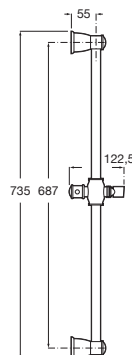

SENSUM

CLÁSICA - Barra de ducha

PVPR (IVA INCLUIDO)

129,47 €

DIBUJOS TÉCNICOS

CARACTERÍSTICAS

Barra de ducha clásica de 700 mm con soporte regulable para ducha de mano. Cromada.

Publication Status