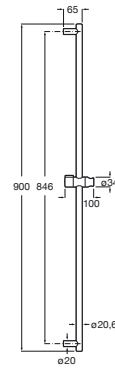

MINIMAL

Barra de ducha de 900 mm con soporte ajustable para ducha de mano

PVPR (IVA INCLUIDO)

96,19 €

DIBUJOS TÉCNICOS

CARACTERÍSTICAS

Publication Status

Minimal

La mínima expresión para obtener la máxima practicidad. Minimal aportará la altura que necesites para tu ducha diaria interviniendo en el espacio visual del baño con la mínima expresión.