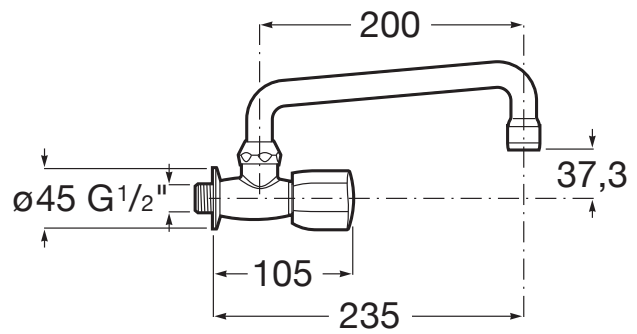

BRAVA

Grifo de pared para fregadero con caño superior giratorio

PVPR (IVA INCLUIDO)

82,28 €

DIBUJOS TÉCNICOS

CARACTERÍSTICAS

Acabado: Cromado

Desagüe no incluido

Enlaces de alimentación flexibles incluidos

Lugar de instalación: Fregadero

Publication Status

Tipo de desagüe: Desagüe no incluido

Tipo de grifería: Monomando

Tipo de instalación: Mural

Evershine