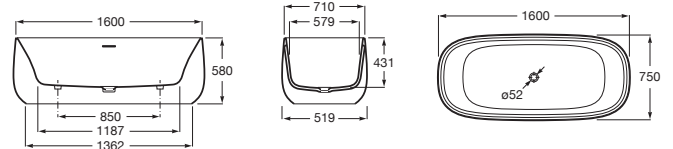

BEYOND

Bañera de SURFEX® oval con desagüe

PVPR (IVA INCLUIDO)

4673,02 €

DIBUJOS TÉCNICOS

CARACTERÍSTICAS

Bañera de SURFEX® oval. Incluye desagüe click-clack y sifón. Sin orificios para grifería.

Aislamiento acústico

Altura interior (mm): 430

Anchura interior (mm): 710

Capacidad (l): 217

Capacidad (personas): 2

Desagüe: Incluido

Embellecedor para rebosadero incluido

Estructura de montaje: Sin estructura

Forma: Ovalada

Longitud interior (mm): 1188

Material: SURFEX®

Peso (kg): 95

Publication Status

Tipo de fondo antideslizante: Integrado

Tipo de instalación: Exenta

Fondo antideslizante

COMPATIBLE

Mezclador bimando de repisa para baño-ducha con caño central de 130mm, ducha de mano y flexible de 1,70m

5A183AC00

Beyond

El juego de volúmenes marca una de las colecciones más exclusivas de Roca para quienes quieren ir un paso más allá en la búsqueda de la innovación y el diseño.