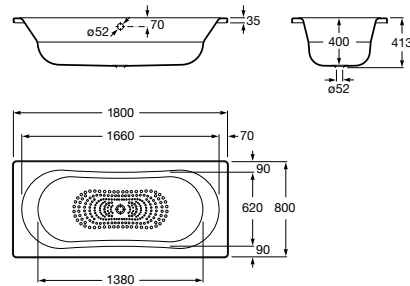

DUO PLUS

Bañera de acero rectangular con fondo antideslizante (chapa de acero de 3,5 mm)

MEDIDAS

Longitud	1800 mm
Anchura	800 mm
Altura	400 mm

COLORES Y ACABADOS

PVPR (IVA INCLUIDO)

802,23 €

DIBUJOS TÉCNICOS

CARACTERÍSTICAS

- Aislamiento acústico
- Altura interior (mm): 413
- Anchura interior (mm): 620
- Capacidad (l): 210
- Capacidad (personas): 1
- Desagüe: No incluido
- Descripción larga: BAÑERA DE ACERO DUO PLUS 180X80 C/F
- Estructura de montaje: Sin estructura
- Forma: Rectangular
- Instalación pies: Pies opcionales
- Longitud interior (mm): 1660
- Material: Acero
- Publication Status
- Tipo de fondo antideslizante: Aportado
- Tipo de instalación: Encastrada
- Toma de tierra