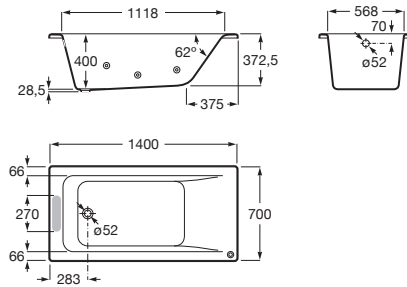

EASY

Bañera acrílica rectangular con hidromasaje Basic

MEDIDAS

Longitud 1400 mm
Anchura 700 mm

COLORES Y ACABADOS

00 Blanco

PVPR (IVA INCLUIDO)

1370,93 €

DIBUJOS TÉCNICOS

CARACTERÍSTICAS

- Altura interior (mm): 390
- Anchura interior (mm): 568
- Capacidad (l): 146
- Capacidad (personas): 1
- Desagüe: No incluido
- Diámetro del desagüe (mm): 52
- Estructura de montaje: Con pies
- Forma: Rectangular
- Instalación pies: Pies incluidos
- Jets de aire: 4
- Longitud interior (mm): 1030
- Material: Acrílico
- Publication Status
- Sistema de hidromasaje: Basic
- Tipo de instalación: Encastrada