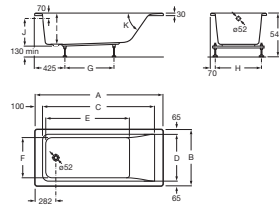

EASY

Bañera acrílica rectangular

MEDIDAS

Longitud 1500 mm  
 Anchura 700 mm  
 Altura 400 mm

COLORES Y ACABADOS

00 Blanco

PVPR (IVA INCLUIDO)

388,41 €

DIBUJOS TÉCNICOS

A	B	C	D	E	F	G	H	I	J	K	Capacity
1700	750	1418	820	1110	540	675	610				215 litres
1600		1318	820	1010		575					197 litres
1700		1418		1110		675		420	368	550	196 litres
1600		1318		1010		575					181 litres
1500	700	1218	570	910	490	525	560				161 litres
1400		1118		810		425		400	348	620	147 litres

CARACTERÍSTICAS

Aislamiento acústico

Altura interior (mm): 540

Anchura interior (mm): 570

Capacidad (l): 161

Capacidad (personas): 1

Desagüe: No incluido

Descripción larga: BAÑERA EASY 1500X700. COMPLETA

Estructura de montaje: Con pies

Forma: Rectangular

Instalación pies: Pies incluidos

Longitud interior (mm): 910

Material: Acrílico

Publication Status

Tipo de instalación: Con faldón frontal, Encastrada

COMPATIBLE