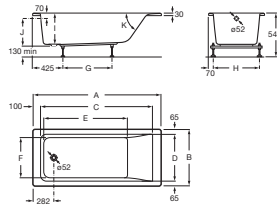

EASY

Bañera acrílica rectangular con hidromasaje Tonic

MEDIDAS

Longitud 1500 mm
 Anchura 700 mm
 Altura 400 mm

COLORES Y ACABADOS

00 Blanco

PVPR (IVA INCLUIDO)

1499,19 €

DIBUJOS TÉCNICOS

CARACTERÍSTICAS

Aislamiento acústico

Anchura interior (mm): 540

Capacidad (l): 161

Capacidad (personas): 1

Desagüe: No incluido

Descripción larga: BAÑERA COMPLETA EASY 1500X700 TONIC

Estructura de montaje: Con bastidor

Forma: Rectangular

Instalación pies: Pies incluidos

Longitud interior (mm): 910

Material: Acrílico

Publication Status

Sistema de hidromasaje: Tonic

Tipo de control: Pulsador electrónico

Tipo de instalación: Con faldón frontal, Encastrada

A	B	C	D	E	F	G	H	I	J	K	Capacity
1700	750	1418	820	1110	540	675	610				215 litres
1600		1318		1010		575					197 litres
1700		1418		1110		675		420	368	551	196 litres
1600	700	1318	570	1010	490	575	560				181 litres
1500		1218		910		525					161 litres
1400		1118		810		425		400	348	621	147 litres