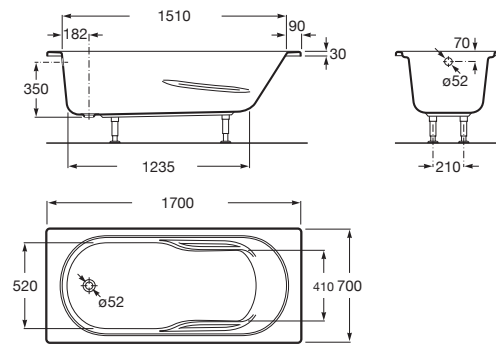

GENOVA

Bañera acrílica rectangular

MEDIDAS

Longitud	1700 mm
Anchura	700 mm
Altura	400 mm

COLORES Y ACABADOS

PVPR (IVA INCLUIDO)

295,24 €

DIBUJOS TÉCNICOS

CARACTERÍSTICAS

- Altura interior (mm): 400
- Anchura interior (mm): 520
- Apoyabrazos integrado
- Capacidad (personas): 1
- Desagüe: No incluido
- Estructura de montaje: Con pies
- Forma: Rectangular
- Instalación pies: Pies opcionales
- Longitud interior (mm): 1235
- Material: Acrílico
- Publication Status
- Tipo de instalación: Con faldón frontal, Encastrada