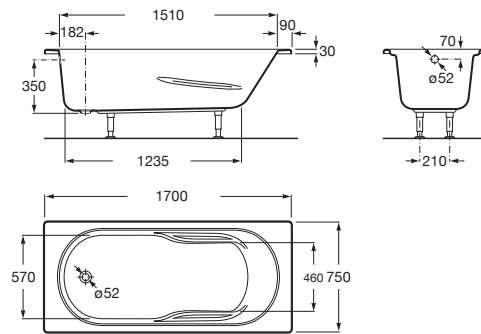

GENOVA

Bañera acrílica rectangular

MEDIDAS

Longitud 1700 mm
 Anchura 750 mm
 Altura 400 mm

COLORES Y ACABADOS

00 Blanco

PVPR (IVA INCLUIDO)

317,02 €

DIBUJOS TÉCNICOS

CARACTERÍSTICAS

- Altura interior (mm): 400
- Anchura interior (mm): 570
- Apoyabrazos integrado
- Capacidad (personas): 1
- Desagüe: No incluido
- Estructura de montaje: Con pies
- Forma: Rectangular
- Longitud interior (mm): 1235
- Material: Acrílico
- Publication Status
- Tipo de instalación: Con faldón frontal, Encastrada