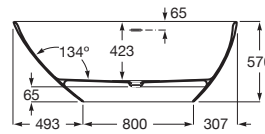

CARACTERÍSTICAS

Bañera exenta de forma oval asimétrica para garantizar el máximo confort. Fabricada en STONEX® y con una capa exterior con propiedades antibacterianas. Fácil de limpiar gracias a su superficie lisa y a sus contornos redondeados. Incluye desagüe click-clack y sifón con tubo corrugado para facilitar la instalación.

- Altura interior (mm): 423
- Anchura interior (mm): 540
- Capacidad (l): 223
- Capacidad (personas): 2
- Desagüe: Incluido
- Forma: Ovalada
- Longitud interior (mm): 1053
- Material: STONEX®
- Peso (kg): 110
- Publication Status
- Tipo de fondo antideslizante: Integrado
- Tipo de instalación: Exenta