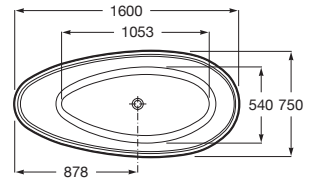

KAUAI

Bañera de STONEX® oval con desagüe click-clack y sifón

PVPR (IVA INCLUIDO)

2036,43 €

DIBUJOS TÉCNICOS

CARACTERÍSTICAS

Bañera exenta de forma oval asimétrica para garantizar el máximo confort. Fabricada en STONEX® y con una capa exterior con propiedades antibacterianas. Fácil de limpiar gracias a su superficie lisa y a sus contornos redondeados. Incluye desagüe click-clack y sifón con tubo corrugado para facilitar la instalación.

- Altura interior (mm): 423
- Anchura interior (mm): 540
- Capacidad (l): 223
- Capacidad (personas): 2
- Desagüe: Incluido
- Forma: Ovalada
- Longitud interior (mm): 1053
- Material: STONEX®
- Peso (kg): 110
- Publication Status
- Tipo de fondo antideslizante: Integrado
- Tipo de instalación: Exenta