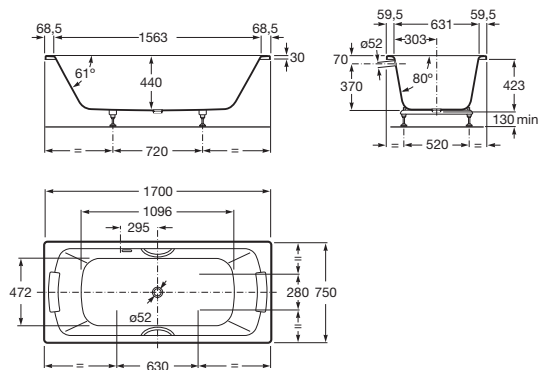

LUN

PLUS - Bañera de acero rectangular con fondo antideslizante y asas (chapa de acero de 3,5mm)

MEDIDAS

Longitud	1700 mm
Anchura	750 mm
Altura	440 mm

COLORES Y ACABADOS

PVPR (IVA INCLUIDO)

1471,36 €

DIBUJOS TÉCNICOS

CARACTERÍSTICAS

Aislamiento acústico

Altura interior (mm): 440

Anchura interior (mm): 631

Apoyacabezas incluidos: 2

Asas incluidas: 2

Capacidad (l): 225

Capacidad (personas): 2

Desagüe: No incluido

Descripción larga: LUN PLUS ST BT 1700X750X440 C/F C/A BLAN

Estructura de montaje: Con pies

Forma: Rectangular

Instalación pies: Pies incluidos

Longitud interior (mm): 1563

Material: Acero

248427000

Sifón para bañeras biplaza

248213001

Lun

Robustas bañeras dobles de acero
con 3.5 mm de espesor.