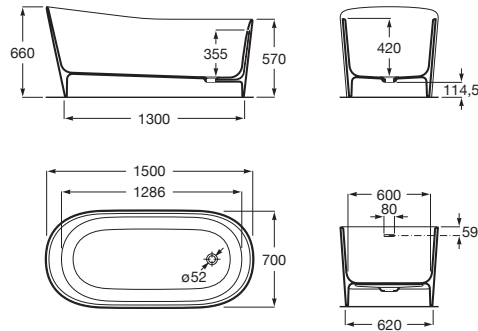

MAUI

ROUND - Bañera de STONEX® ovalada con desagüe click-clack y sifón

PVPR (IVA INCLUIDO)

2260,28 €

DIBUJOS TÉCNICOS

CARACTERÍSTICAS

Bañera de STONEX® exenta, de forma ovalada y con desagüe click-clack y sifón.

Aislamiento acústico

Altura de la bañera con faldón instalado (mm): 660

Altura interior (mm): 660

Anchura interior (mm): 700

Capacidad (l): 248

Capacidad (personas): 1

Desagüe: Incluido

Diámetro del desagüe (mm): 52

Estructura de montaje: Sin estructura

Forma: Ovalada

Longitud interior (mm): 1500

Material: STONEX®

Peso (kg): 113

Publication Status

Tipo de fondo antideslizante: Integrado

Tipo de instalación: Exenta