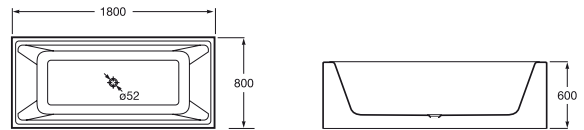

%7BBBEF7E56-8276-493D-A2F9-
DF6DE006A046%7D

CARACTERÍSTICAS

Capacidad (l): 230

Capacidad (personas): 1

Desagüe: Incluido

Diámetro del desagüe (mm): 52

Embellecedor para rebosadero incluido

Forma: Rectangular

Material: SURFEX®

Publication Status

Tipo de fondo antideslizante: Integrado

Tipo de instalación: Exenta

MODO

Bañera de SURFEX® rectangular con juego de desagüe

PVPR (IVA INCLUIDO)

5157,02 €

DIBUJOS TÉCNICOS