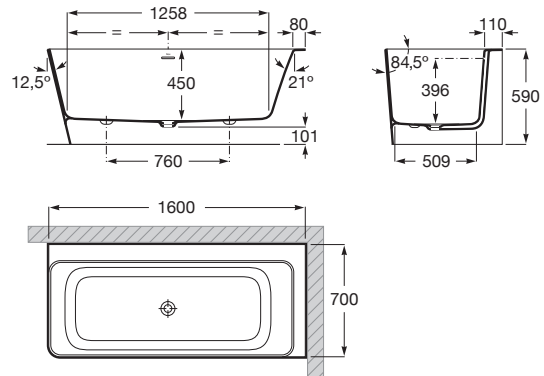

ONA

Bañera de STONEX® de esquina asimétrica derecha con paneles y con juego de desagüe

PVPR (IVA INCLUIDO)

2712,82 €

DIBUJOS TÉCNICOS

CARACTERÍSTICAS

Bañera de STONEX® de esquina asimétrica derecha con paneles. Incluye desagüe click-clack, sifón y rebosadero integrado.

Altura interior (mm): 450

Anchura interior (mm): 509

Capacidad (l): 260

Capacidad (personas): 2

Desagüe: Incluido

Diámetro del desagüe (mm): 52

Forma: Angular asimétrica

Longitud interior (mm): 1258