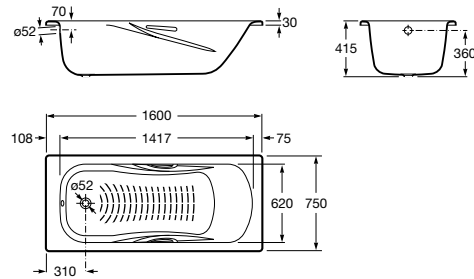

PRINCESS

Bañera de acero rectangular con fondo antideslizante

MEDIDAS

Longitud	1600 mm
Anchura	750 mm
Altura	415 mm

COLORES Y ACABADOS

PVPR (IVA INCLUIDO)

402,93 €

DIBUJOS TÉCNICOS

CARACTERÍSTICAS

Aislamiento acústico

Altura interior (mm): 415

Anchura interior (mm): 620

Asas incluidas: 2

Capacidad (l): 183

Capacidad (personas): 1

Desagüe: No incluido

Descripción larga: PRINCESS-N 160X75 ASAS CROMADAS

Estructura de montaje: Sin estructura

Forma: Rectangular

Instalación pies: Pies opcionales

Longitud interior (mm): 1417

Material: Acero

Publication Status

Tipo de fondo antideslizante: Aportado