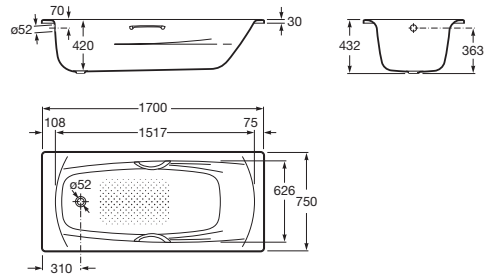

SWING

PLUS - Bañera de acero rectangular con fondo antideslizante (chapa de acero de 3,5 mm)

MEDIDAS

Longitud	1700 mm
Anchura	750 mm
Altura	420 mm

COLORES Y ACABADOS

PVPR (IVA INCLUIDO)

**738,10 €**

DIBUJOS TÉCNICOS

CARACTERÍSTICAS

- Altura interior (mm): 427
- Anchura interior (mm): 626
- Asas incluidas: 2
- Capacidad (l): 200
- Capacidad (personas): 1
- Desagüe: No incluido
- Descripción larga: SWING PLUS 170X75 ASAS CROMADAS
- Estructura de montaje: Sin estructura
- Forma: Rectangular
- Instalación pies: Pies opcionales
- Longitud interior (mm): 1517
- Material: Acero
- Publication Status
- Tipo de fondo antideslizante: Aportado
- Tipo de instalación: Con faldón frontal, Encastrada
- Toma de tierra

Fondo antideslizante

Grosor del acero  
Grosor del acero: 3,5 mm

**COMPATIBLE**

Juego de patas universal  
para bañeras de acero

248427000